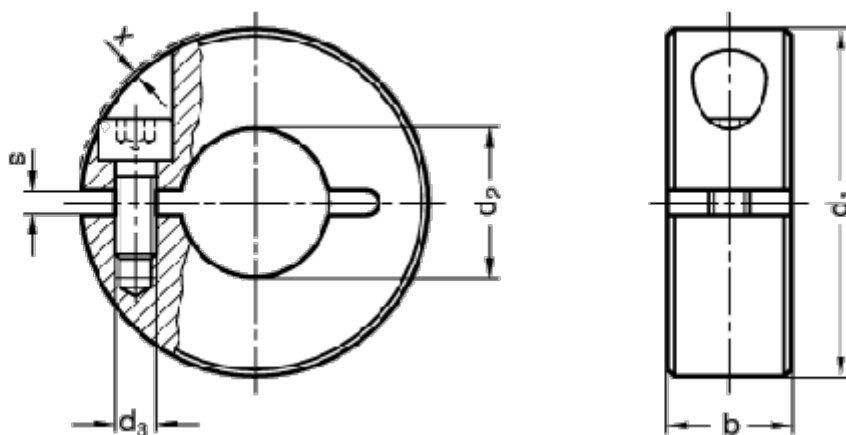

Data Sheet

Article number: 201122190

Description: E+G Split set collar GN 707.2-B 16-ST

Measures

b = 13
d1 = 36
d2 = B 16
d3 = M5
s = 2.1
x = 1.4